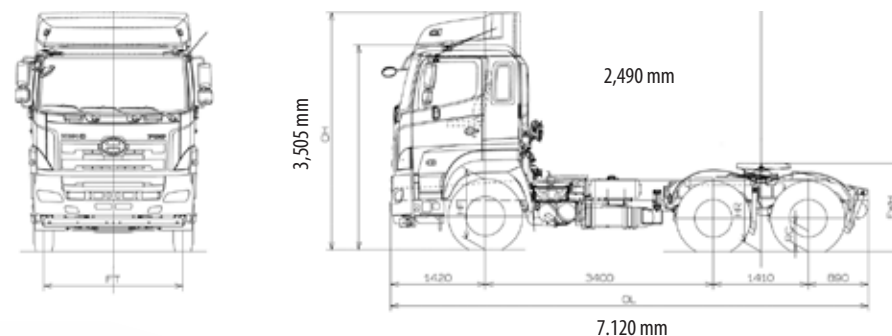

MOTOR

	CA60	CB60
Motor	E13C-AM	
Tipo	6 cyl en línea. Turbo Intercooler. Inyección	
Cilindrada	12913 c.c.	
Potencia Max	331 KW @ 1800 RPM	
Par Motor (Torque)	2157 Nm @ 1400 RPM	

INFORMACIÓN GENERAL

Cabina	Flotante de acero, enteramente soldada con suspensión de aire en 4 puntos de apoyo.	
Dirección	Hidráulica de bolas recirculantes	
Suspensión Delantera	Hojas elípticas con amortiguador.	
Suspensión Trasera	Suspensión con bolsas de aire y amortiguadores	Hojas semi-elípticas con varillas de torsión.
Frenos	Aire, circuito dual, tipo "S cam". Freno de tambor (delant. & tras.) - Sistema de aire. Freno de motor con válvula aplicada al escape.	
Transmisión	ZF 16S2230, 16 velocidades, overdrive, sincronizada 1ra-16va. Relación de engranajes 1a 13.804:1 - 16a 0.835:1	

EQUIPO ESTANDAR

PBVC	49.000 Kg	60.000 Kg
Peso del chasis	9.445 Kg	9.520 Kg
Capacidad Eje Delantero	7.000 Kg	
Capacidad Eje Trasero	26.000 Kg	
Capacidad de salida (gradiente)	47.90%	37.50%
Velocidad Máxima (Km/Hr)	135	
Radio de giro	8,8 metros	
Batería	12 V x 2 (en serie)	
Alternador	24 V - 60 A	
Arrancador	24 V - 6 kW	
Cap. tanque de combustible	380 Litros	
Nuemáticos	11-R22.5-16	
	Tacómetro, Calefacción y desempañador, Tratamiento anticorrosivo, Filtro de aire a prueba de agua, Filtro de combustible con separador de agua, Cabeceras integradas a los asientos, Espejos panorámicos en ambos lados, Compensador de altura en el motor, Alarma de retroceso, Limpiadores intermitentes, Radio, Luz de aviso para: Presión de aceite, temperatura del coolant, nivel de líquido de frenos, combustible y carga de batería.	

DIMENSIONES