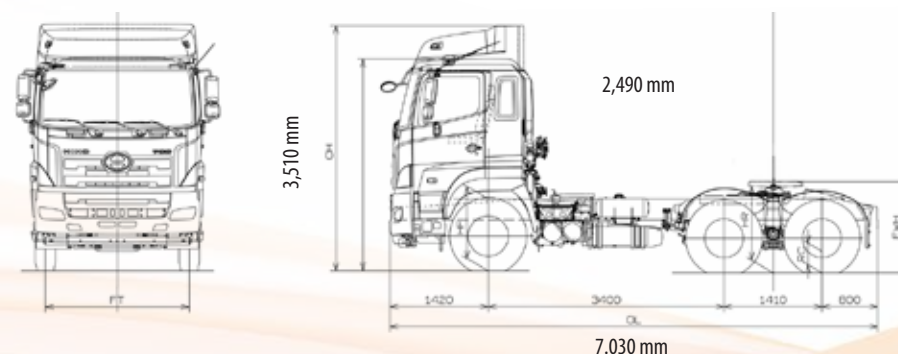

MOTOR

	CA60	CB60
Motor	E13C-AM	
Tipo	6 cyl en línea. Turbo Intercooler. Inyección	
Cilindrada	12913 c.c.	
Potencia Max	331 KW @ 1800 RPM	
Par Motor (Torque)	2157 Nm @ 1400 RPM	

INFORMACIÓN GENERAL

Cabina	Flotante de acero, enteramente soldada con suspensión de aire en 4 puntos de apoyo.	
Dirección	Hidráulica de bolas recirculantes	
Suspensión Delantera	Hojas elípticas con amortiguador.	
Suspensión Trasera	Suspensión con bolsas de aire y amortiguadores	Hojas semi-elípticas con varillas de torsión.
Frenos	Aire, circuito dual, tipo "S cam". Freno de tambor (delant. & tras.) - Sistema de aire. Freno de motor con válvula aplicada al escape.	
Transmisión	ZF 16S2230, 16 velocidades, overdrive, sincronizada 1ra-16va. Relación de engranajes 1a 13.804:1 - 16a 0.835:1	

EQUIPO ESTANDAR

PBVC	49.000 Kg	60.000 Kg
Peso del chasis	9.445 Kg	9.520 Kg
Capacidad Eje Delantero	7.000 Kg	
Capacidad Eje Trasero	26.000 Kg	
Capacidad de salida (gradiente)	47.90%	37.50%
Velocidad Máxima (Km/Hr)	135	
Radio de giro	8,8 metros	
Batería	12 V x 2 (en serie)	
Alternador	24 V - 60 A	
Arrancador	24 V - 6 kW	
Cap. tanque de combustible	380 Litros	
Nuemáticos	11-R22.5-16	
	Tacómetro, Calefacción y desempañador, Tratamiento anticorrosivo, Filtro de aire a prueba de agua, Filtro de combustible con separador de agua, Cabeceras integradas a los asientos, Espejos panorámicos en ambos lados, Compensador de altura en el motor, Alarma de retroceso, Limpiadores intermitentes, Radio, Luz de aviso para: Presión de aceite, temperatura del coolant, nivel de líquido de frenos, combustible y carga de batería.	

DIMENSIONES