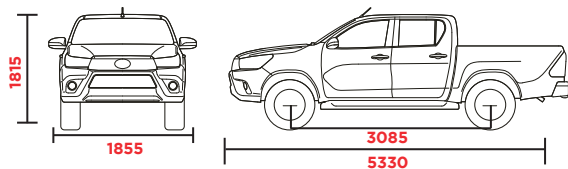

Motor: **2393cc 4cyl 16V DOHC D-4D Turbo Diesel Intercooler**

Pasajeros: **5**

Potencia Hp (Hp@rpm):
147@3400

Llantas:
265/65R17

• Largo total de batea **1525** • Ancho total de batea **1540** • Alto total de batea **480**

310 Distancia libre al suelo (mm)	31 Ángulo de ataque (grados)	21 Ángulo de escape (grados)	2810 Peso bruto (kg)
---	--	--	--------------------------------

ESPECIFICACIONES

Torque (Nm@rpm)	400@1600-2000
Puertas	4
Fila de asientos	2
ADD (Auto Disconnect Differential)	No
Bloqueo de diferencial trasero(LSD)	Sí
Capacidad de arrastre con freno (Kg)	2000
Capacidad de arrastre sin freno (Kg)	750
Capacidad de carga (Kg)	820
Sistema de encendido	Llave
Tracción	Doble Tracción
Transmisión	Manual de 6 velocidades
Suspensión delantera independiente de doble horquilla con resortes espirales y barra estabilizadora	
Suspensión trasera rígida con hojas de ballesta y compensadores	