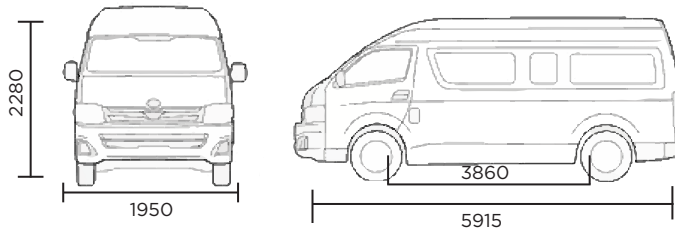

Capacidad del tanque(L)
70

Motor
2755 4Cyl DOHC
Diesel - Turbo de geometría variable con intercooler

Combustible
Diesel

Potencia Hp (Hp@rpm)
161@3600

Llantas
215/70R16

ESPECIFICACIONES

Torque (Nm@rpm)	420@1600-2600
Puertas	4
Transmisión	Manual de 6 velocidades con iMT
Distancia libre al suelo (mm)	185
Suspensión delantera: Mac Pherson	
Suspensión trasera: Eje Rígido - Ballesta (Resortes de hojas)	

058 | BLANCO