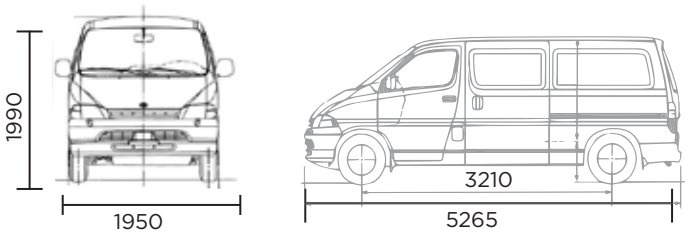

Capacidad del tanque(L)
70

Motor
2755 4Cyl DOHC
Diesel - Turbo de geometría variable con intercooler

Combustible
Diesel

Potencia Hp (Hp@rpm)
174@3400

Llantas
215/70R16

ESPECIFICACIONES

Torque (Nm@rpm)	420@1400-2600
Puertas	4
Transmisión	Manual de 6 velocidades con iMT
Distancia libre al suelo (mm)	175
Suspensión delantera: Mac Pherson	
Suspensión trasera: Eje Rígido - Ballesta (Resortes de hojas)	