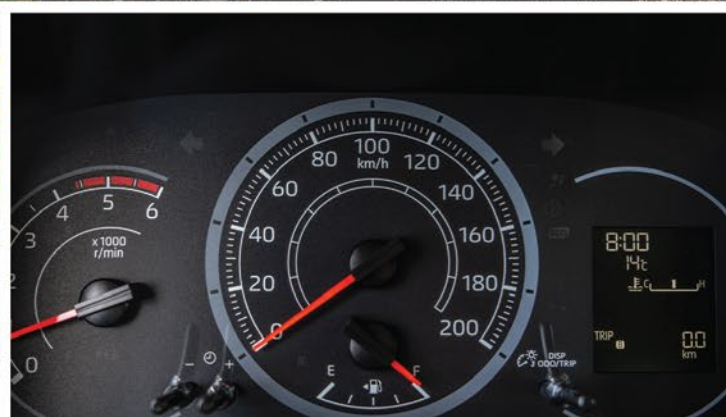

HIACE PASAJEROS

TECHO BAJO
CONFORT Y SEGURIDAD

FOTOS CON CARÁCTER ILUSTRATIVO*

2519-7777

VER MÁS EN TOYOTACR.COM

Ingresá a www.toyotacr.com o visitá nuestras sucursales para información sobre vehículos y sus coberturas (Garantía de Ley y Respaldo GP).

 **PURDY
VALUE**

 **GRUPO
PURDY**

Capacidad del tanque(L)
70

Motor
2755 4Cyl DOHC
Diesel - Turbo de geometría variable con intercooler

Combustible
Diesel

Potencia Hp (Hp@rpm)
174@3400

Llantas
215/70R16

ESPECIFICACIONES

Torque (Nm@rpm)	420@1400-2600
Puertas	4
Transmisión	Manual de 6 velocidades con iMT
Distancia libre al suelo (mm)	175
Suspensión delantera: Mac Pherson	
Suspensión trasera: Eje Rígido - Ballesta (hojas de resorte)	