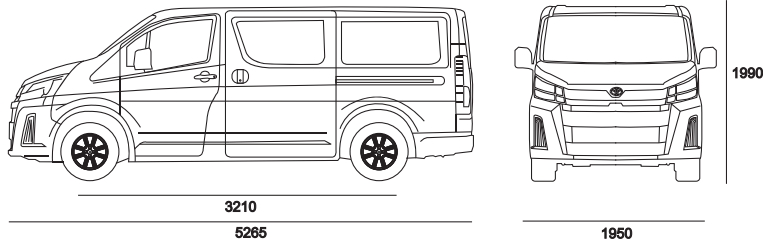

Capacidad del tanque(L)
70

Motor
2755 4Cyl DOHC
Diesel - Turbo de geometría variable con intercooler

Combustible
Diesel

Potencia Hp (Hp@rpm)
174@3400

Llantas
215/70R16

ESPECIFICACIONES

Torque (Nm@rpm)	420@1400-2600
Puertas	4
Transmisión	Manual de 6 velocidades con iMT
Distancia libre al suelo (mm)	175
Suspensión delantera: Mac Pherson	
Suspensión trasera: Eje Rígido - Ballesta (hojas de resorte)	

3210
5265

1950

058 | BLANCO