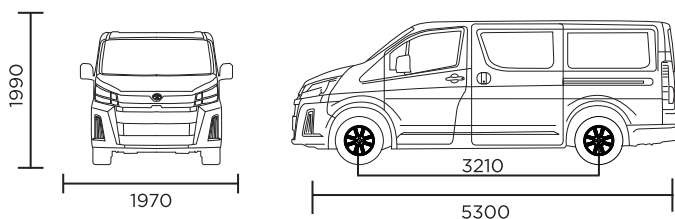

Capacidad del tanque(L)
65

Motor
2755 4Cyl Common-rail Turbo Diesel

Combustible
Diesel

Potencia Hp (Hp@rpm)
174@3400

Llantas
235/60R17

ESPECIFICACIONES

Torque (Nm@rpm)	420@1400-2600
Puertas	5
Transmisión	Automática 6 velocidades
Distancia libre al suelo (mm)	175
Tracción	Trasera
Sistema de encendido	Sistema Smart Start con llave inteligente
Suspensión delantera	Mac Pherson
Peso bruto	3500kg