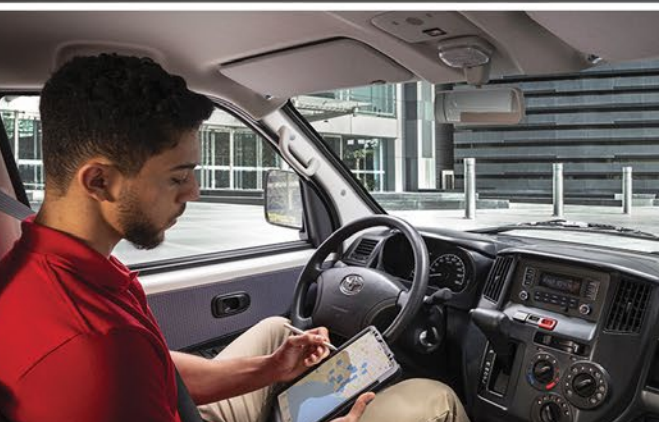

LITE ACE

FOTOS CON CARÁCTER ILUSTRATIVO*

2519-7777

VER MÁS EN TOYOTACR.COM

Ingresá a www.toyotacr.com o visitá nuestras sucursales para información sobre vehículos y sus coberturas (Garantía de Ley y Respaldo GP).

Distancia libre del suelo	180
Largo del área de carga	2075
Ancho del área de carga	1495
Alto del área de carga	1305

1E7 | PLATEADO

W09 | BLANCO

LITE ACE

CARACTERÍSTICAS INTERNAS

CARACTERÍSTICAS INTERNAS	LT01
Aire acondicionado	✓
Asientos delanteros separados	✓
Sistema de audio Display 7", AM/FM/BT, 2 parlantes	✓
Cierre central	✓
Dirección hidráulica	✓
Espejo retrovisor interno manual	✓
Guantera	✓
Manijas internas negras	✓
Luz en compartimiento de equipaje	✓
Portavasos conductor y pasajero	✓
Tapicería de vinil	✓
Vidrios eléctricos	✓
Visera para conductor (con sujetador) y pasajero	✓