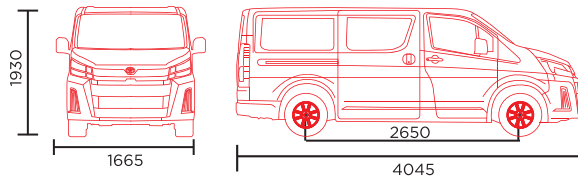

 **PURDY
VALUE**

 **GRUPO
PURDY**

Capacidad del tanque(L)
43

Motor
**1496, 16V DOHC,
4 cyl con Dual VVT-i**

Combustible
Gasolina

Pasajeros
2

Potencia Hp
(Hp@rpm)
96@6000

Llantas
165 R14

ESPECIFICACIONES

Torque (Nm@rpm)	134@4400
Sistema de encendido	Llave
Peso bruto (kg)	2000
Capacidad de carga (kg)	790
Transmisión	Manual de 5 velocidades
Tracción	Trasera
Suspensión delantera: Mac Pherson	
Suspensión trasera: Multi link con compensadores y resortes helicoidales	

Distancia libre del suelo	180
Largo del área de carga	2075
Ancho del área de carga	1495
Alto del área de carga	1305

1E7 | PLATEADO

W09 | BLANCO

LITE ACE

CARACTERÍSTICAS INTERNAS

CARACTERÍSTICAS INTERNAS	LT01
Aire acondicionado	✓
Asientos delanteros separados	✓
Sistema de audio Display 7", AM/FM/BT, 2 parlantes	✓
Cierre central	✓
Dirección hidráulica	✓
Espejo retrovisor interno manual	✓
Guantera	✓
Manijas internas negras	✓
Luz en compartimiento de equipaje	✓
Portavasos conductor y pasajero	✓
Tapicería de vinil	✓
Vidrios eléctricos	✓
Visera para conductor (con sujetador) y pasajero	✓