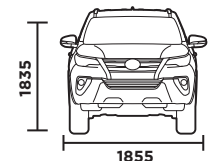

**040 | BLANCO**

**1D6 | SILVER MET**

**4W9 | CAFE MET**

**1G3 | GRIS MET**

**218 | NEGRO ATTITUDE**

**070 | BLANCO PERL**

\* BLANCO PERL. 070 SOLO DISPONIBLE FU86

279 mm Distancia libre al suelo	<b>29</b> Ángulo de ataque (grados)	25 Ángulo de escape (grados)	2735 Peso bruto (kg)
------------------------------------	--	---------------------------------	-------------------------