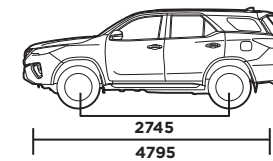

**040 | BLANCO**

**1D6 | SILVER MET**

**4W9 | CAFE MET**

**1G3 | GRIS MET**

**218 | NEGRO ATTITUDE**

**070 | BLANCO PERL**

\* BLANCO PERL. 070 SOLO DISPONIBLE FU86

279 mm Distancia libre al suelo	<b>29</b> Ángulo de ataque (grados)	25 Ángulo de escape (grados)	2735 Peso bruto (kg)
------------------------------------	--	---------------------------------	-------------------------