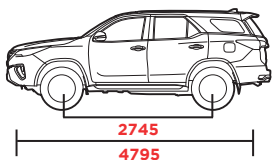

## DATOS GENERALES

Capacidad del tanque (L)

Combustible: **Diesel**

Motor:  
2755cc 4cyl 16V DOCH D-4D  
Turbo Diesel Intercooler con Common Rail

Pasajeros: 7

Potencia Hp (Hp@rpm):  
174@3400

Llantas: 265/65R17 **FU83-84**  
265/60R18 **FU86**

Distancia libre al suelo <b>279 mm</b>	Ángulo de ataque (grados) <b>29</b>	Ángulo de escape (grados) <b>25</b>	Peso bruto (kg) <b>2735</b>
---	-------------------------------------	-------------------------------------	-----------------------------