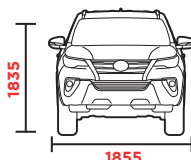

Distancia libre al suelo <b>279 mm</b>	Ángulo de ataque (grados) <b>29</b>	Ángulo de escape (grados) <b>25</b>	Peso bruto (kg) <b>2735</b>
---	-------------------------------------	-------------------------------------	-----------------------------