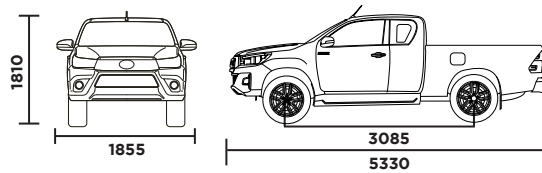

Capacidad del tanque(L)  
**80**

Motor  
**2393cc 4cyl**  
16V DOHC D-4D

Combustible  
**Diesel**

Pasajeros  
**4**

Potencia Hp (Hp@rpm)  
**147@3400**

Llantas  
**265/65 R17**

• Largo total de batea 1808 • Ancho total de batea 1540 • Alto total de batea 480

289 (mm) Distancia libre al suelo	32 (grados) Ángulo de ataque	20 (grados) Ángulo de escape	2860 (kg) Peso bruto
--------------------------------------	---------------------------------	---------------------------------	-------------------------