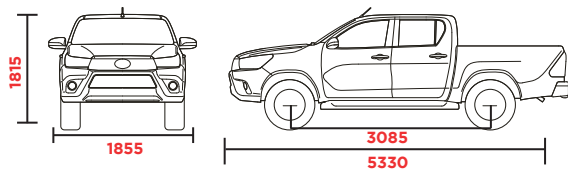

HILUX 4X4 2.4

NO LO MANEJE, MALTRATELO

C-4D

FOTOS CON CARACTER ILUSTRATIVO*

DATOS GENERALES

Capacidad del tanque (L)

Combustible: **Diesel**

Motor: **2393cc 4cyl 16V DOHC D-4D Turbo Diesel Intercooler**

Pasajeros: **5**

Potencia Hp (Hp@rpm):
147@3400

Llantas:
225/70R17

• Largo total de batea **1525** • Ancho total de batea **1540** • Alto total de batea **480**

310 Distancia libre al suelo (mm)	31 Ángulo de ataque (grados)	21 Ángulo de escape (grados)	2910 Peso bruto (kg)
---	--	--	--------------------------------