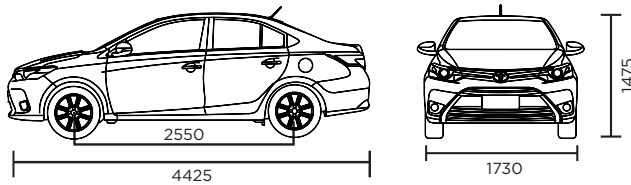

Combustible
Gasolina

Pasajeros
5

Potencia Hp
(Hp@rpm)
106@6000

Llantas
185/60 R15

133 (mm) Distancia libre al suelo	1550 (kg) Peso bruto
--------------------------------------	-------------------------

ESPECIFICACIONES

Torque (Nm@rpm)	140@4200
Sistema de encendido	Llave
Puertas	5
Fila de asientos	2
Suspensión delantera	MacPherson
Suspensión trasera	Barra de torsión
Tracción	Delantera

3R3 | ROJO MET

YARIS E TM

CARACTERÍSTICAS INTERNAS	YA57
Aire acondicionado	✓
Asientos delanteros (Deslizables, reclinables)	✓
Control de ajuste de altura (Conductor)	✓
Asientos traseros abatibles con descansabrazos	✓
Cierre central	✓
Control de ajuste de altura (Conductor)	✓
Controles de Audio en el volante con BT	✓
Consola central	✓
Detalles cromados	✓
Dirección ajustable (manual)	✓
Dirección eléctrica sensible a la velocidad	✓
Ganterera	✓
Manijas internas cromadas	✓
Panel de instrumentos con tecnología Optitron	✓
Pantalla multi-información	✓
Reloj digital	✓
Sistema de audio AM/FM/MP3/USB/AUX/BT/Ipod Ready 4 parlantes + 2 tweeter	✓
Sistema de iluminación de entrada	✓
Tacómetro	✓
Tapicería tela	✓
Vidrios eléctricos	✓
Viseras con espejo	✓