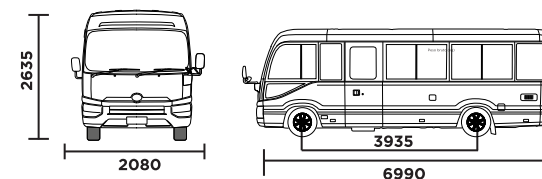

Combustible
Diesel

Potencia Hp (Hp@rpm)
134@3000

Motor
4164 6Cyl OHC Aspirado

Pasajeros
30

Llantas
215/70 R17.5

Motor
4009 cc 4Cyl 16V OHC Turbo Intercooler

Pasajeros
**29 (BB61)
22 (BB62)**

Llantas
215/70 R17.5

COASTER

CARACTERÍSTICAS INTERNAS	HZ21	BB61	BB62
Aire acondicionado	✓	✓	✓
Asientos de butaca		✓	✓ (Reclinables)
Cortinas		✓	✓
Dirección ajustable	✓	✓	✓
Dirección hidráulica	✓	✓	✓
Hielera		✓	✓
Micrófono	✓	✓	✓
Reloj		✓	✓
Sistema de audio AM/FM/MP3/USB/AUX 2 parlantes	✓	✓	✓
Tapicería tela	✓	✓	✓ (Color Bronce)
Viseras conductor & pasajero	✓ (solo conductor)	✓	✓

CARACTERÍSTICAS EXTERNAS	HZ21	BB61	BB62
Canasta de equipaje	✓		
Copas de lujo (4)		✓	✓
Espejo de retroceso	✓	✓	✓
Techo alto	✓	✓	✓
Puerta principal con diseño pantográfico (Gliding Door)			✓

SEGURIDAD	HZ21	BB61	BB62
Cabeceras en los asientos	✓	✓	✓
Cinturones de seguridad delanteros	✓ (3&2 puntos)	✓ (3 puntos)	✓ (3 puntos)
Cinturones de seguridad traseros	✓ (2 puntos)	✓ (2 puntos)	✓ (3 puntos)
Desempañador trasero (intermitente)	✓	✓	✓
Extintor		✓	✓
Freno de motor	✓	✓	✓
Frenos delanteros disco	✓	✓	✓
Frenos traseros tambor	✓	✓	✓
Puerta principal con protección anti golpes	✓	✓	✓
Sistema ABS	✓	✓	✓
Tercera luz de freno	✓	✓	✓

BB61- BB62

ESPECIFICACIONES	
Torque (Nm@rpm)	285 @ 2200
Puertas	2
Filas de asientos	8
Transmisión	Manual de 5 velocidades
Tracción	Trasera
	Suspensión delantera doble horquilla Suspensión trasera multi hoja

185 Distancia libre al suelo (mm)	5670

HZ21

ESPECIFICACIONES	
Torque (Nm@rpm)	353 @ 1600
Puertas	2
Filas de asientos	8
Transmisión	Manual de 5 velocidades
Tracción	Trasera
	Suspensión delantera doble horquilla Suspensión trasera multi hoja

185 Distancia libre al suelo (mm)	5670 Peso bruto (kg)