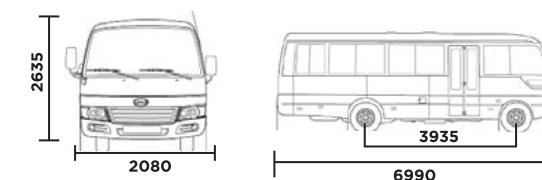

HZ21

Capacidad del tanque(L)
95

Combustible
Diesel

Potencia Hp (Hp@rpm)
129@3800

BB61- BB62

Capacidad del tanque(L)
95

Combustible
Diesel

Potencia Hp (Hp@rpm)
134@3000

Motor
4164 6Cyl OHC Aspirado

Pasajeros
30

Llantas
215/70 R17.5

Motor
4009 cc 4Cyl 16V OHC Turbo Intercooler

Pasajeros
**29 (BB61)
22 (BB62)**

Llantas
215/70 R17.5

COASTER

CARACTERÍSTICAS INTERNAS	HZ21	BB61	BB62
Aire acondicionado	✓	✓	✓
Asientos de butaca		✓	✓ (Reclinables)
Cortinas		✓	✓
Dirección ajustable	✓	✓	✓
Dirección hidráulica	✓	✓	✓
Hielera		✓	✓
Micrófono	✓	✓	✓
Reloj		✓	✓
Sistema de audio AM/FM/MP3/USB/AUX 2 parlantes	✓	✓	✓
Tapicería tela	✓	✓	✓ (Color Bronce)
Viseras conductor & pasajero	✓ (solo conductor)	✓	✓

CARACTERÍSTICAS EXTERNAS	HZ21	BB61	BB62
Canasta de equipaje	✓		
Copas de lujo (4)		✓	✓
Espejo de retroceso	✓	✓	✓
Techo alto	✓	✓	✓
Puerta principal con diseño pantográfico (Gliding Door)			✓

SEGURIDAD	HZ21	BB61	BB62
Cabeceras en los asientos	✓	✓	✓
Cinturones de seguridad delanteros	✓ (3&2 puntos)	✓ (3 puntos)	✓ (3 puntos)
Cinturones de seguridad traseros	✓ (2 puntos)	✓ (2 puntos)	✓ (3 puntos)
Desempañador trasero (intermitente)	✓	✓	✓
Extintor		✓	✓
Freno de motor	✓	✓	✓
Frenos delanteros disco	✓	✓	✓
Frenos traseros tambor	✓	✓	✓
Puerta principal con protección anti golpes	✓	✓	✓
Sistema ABS	✓	✓	✓
Tercera luz de freno	✓	✓	✓

BB61- BB62

ESPECIFICACIONES	
Torque (Nm@rpm)	285 @ 2200
Puertas	2
Filas de asientos	8
Transmisión	Manual de 5 velocidades
Tracción	Trasera
	Suspensión delantera doble horquilla Suspensión trasera multi hoja

185 Distancia libre al suelo (mm)	5670

HZ21

ESPECIFICACIONES	
Torque (Nm@rpm)	353 @ 1600
Puertas	2
Filas de asientos	8
Transmisión	Manual de 5 velocidades
Tracción	Trasera
	Suspensión delantera doble horquilla Suspensión trasera multi hoja