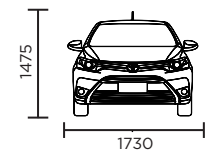

3R3 | ROJO MET

8W7 | AZUL OSCURO MET

8R3 | AZUL GRISÁCEO

133 Distancia libre al suelo (mm)	1550 Peso bruto (kg)
--------------------------------------	-------------------------

ESPECIFICACIONES	
Torque (Nm@rpm)	140@4200
Sistema de encendido	Llave / Smart Start (YA51-53)
Puertas	5
Fila de asientos	2
Suspensión delantera	MacPherson
Suspensión trasera	Barra de torsión
Tracción	Delantera