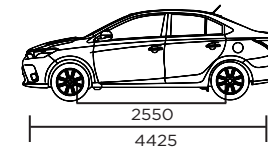

3R3 | ROJO MET

8W7 | AZUL OSCURO MET

8R3 | AZUL GRISÁCEO

133 Distancia libre al suelo (mm)	1550 Peso bruto (kg)
--------------------------------------	-------------------------

ESPECIFICACIONES	
Torque (Nm@rpm)	140@4200
Sistema de encendido	Llave / Smart Start (YA51-53)
Puertas	5
Fila de asientos	2
Suspensión delantera	MacPherson
Suspensión trasera	Barra de torsión
Tracción	Delantera