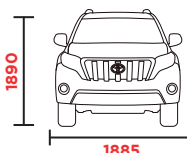

LC PRADO
TURBO DIESEL

LAND CRUISER PRADO

TURBO DIESEL TX/TX-L

VAYA DONDE QUIERA. CON ESTILO

C-4D

FOTOS CON CARÁCTER ILUSTRATIVO

DATOS GENERALES

Capacidad del tanque (L)

Combustible: **Diesel**

Motor: **Turbo Intercooler - Common Rail**
2982cc, 16V DOHC, 4Cyl, D-4D

Pasajeros: **7**

Potencia Hp (Hp@rpm):
161@3400

Llantas: **265/65 R17**

215 Distancia libre al suelo (mm)	31 Ángulo de ataque (grados)	25 Ángulo de escape (grados)	2990 Peso bruto (kg)
---	--	--	--------------------------------