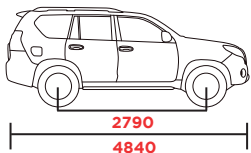

LC PRADO
TURBO DIESEL

LAND CRUISER PRADO

TURBO DIESEL TX/TX-L

VAYA DONDE QUIERA. CON ESTILO

C-4D

FOTOS CON CARÁCTER ILUSTRATIVO

DATOS GENERALES

Capacidad del tanque (L)

Combustible: **Diesel**

Motor: **Turbo Intercooler - Common Rail**
2982cc, 16V DOHC, 4Cyl, D-4D

Pasajeros: **7**

Potencia Hp (Hp@rpm):
161@3400

Llantas: **265/65 R17**

215 Distancia libre al suelo (mm)	31 Ángulo de ataque (grados)	25 Ángulo de escape (grados)	2990 Peso bruto (kg)
---	--	--	--------------------------------