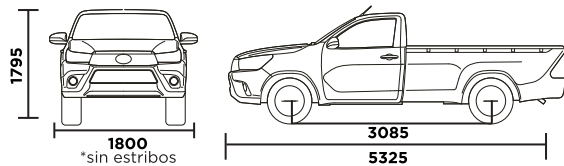

Llantas  
**225/70 R17**

• Largo total de batea 2315 • Ancho total de batea 1800 • Alto total de batea 480

269 (mm) Distancia libre al suelo	29 (grados) Ángulo de ataque	25 (grados) Ángulo de escape	2870 (kg) Peso bruto
--------------------------------------	---------------------------------	---------------------------------	-------------------------