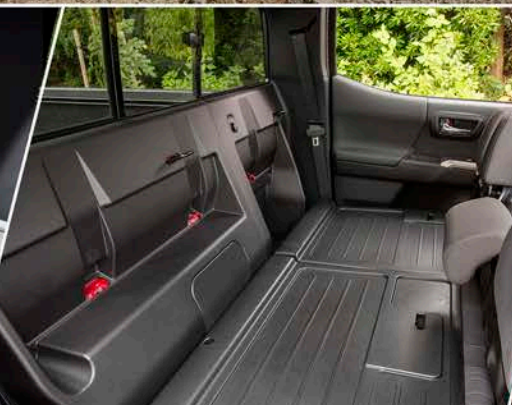

TACOMA

TACOMA

¡ PURO PODER!

FOTOS CON CARÁCTER ILUSTRATIVO*