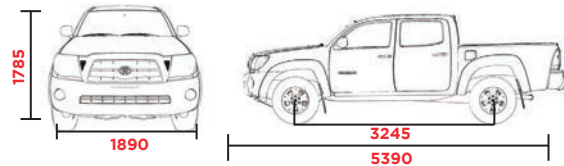

TACOMA

TACOMA

¡ PURO PODER!

FOTOS CON CARÁCTER ILUSTRATIVO*

DATOS GENERALES

Capacidad del tanque (L)

Combustible: **Gasolina**

Motor: **3456 cc, 24V DOHC, V6 con VVT-i**

Pasajeros: **5**

Potencia Hp (Hp@rpm):
278 @5200

Llantas: **265/65R17**

• Largo total de batea **1531** • Ancho total de batea **1355** • Alto total de batea **456**

235 Distancia libre al suelo (mm)	29 Ángulo de ataque (grados)	23.5 Ángulo de escape (grados)	2540 Peso bruto (kg)
---------------------------------------------	----------------------------------------	------------------------------------------	--------------------------------