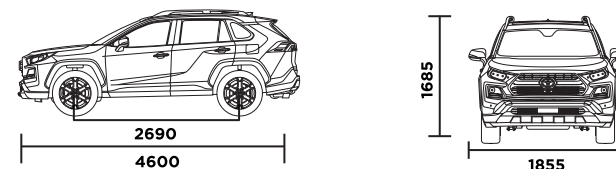

SEGURIDAD	RV61	RV62	RV64	RV66
Airbags conductor & pasajero (2 delanteros, 2 laterales)	✓	✓	✓	✓
Airbags adicionales (4 cortinas, 1 rodilla)	✓	✓	✓	✓
Anclaje de sillas de niños - ISOFIX	✓	✓	✓	✓
Cabeceras delanteras ajustables	✓	✓	✓	✓
Cabeceras traseras ajustables	✓	✓	✓	✓
Control de estabilidad vehicular (VSC) (HAC + Trailer Sway)	✓	✓	✓	✓
Desempañador trasero con temporizador	✓	✓	✓	✓
Frenos delanteros con discos ventilados	✓	✓	✓	✓
Frenos traseros de disco	✓	✓	✓	✓
Inmovilizador de motor	✓	✓	✓	✓
Limpiaparabrisas trasero (intermitente)	✓	✓	✓	✓
Sistema ABS con EBD y BA	✓	✓	✓	✓
Tercera Luz de Freno LED	✓	✓	✓	✓

ESPECIFICACIONES	
Torque (Nm@rpm)	203@4400-4800
Sistema de encendido	Smart Start con llave inteligente (RV64-66) Llave (RV61-RV62)
Puertas	5
Selector de terreno	Sí (RV66)
Modos de conducción NORMAL-ECO-SPORT	Sí
Filas de asientos	2
Tracción	4x4 (RV66) 4x2 (RV61-62-64)
Transmisión	CVT secuencial de 10 velocidades (RV62-64-66) Manual de 6 velocidades iMT(RV61)
Suspensión delantera	Mac Pherson
Suspensión Trasera	Doble Horquilla

Distancia libre al suelo 205 (mm) sin carga	Ángulo de escape 20 (grados)	Peso bruto (kg) 2030 (RV61) 2115 (RV62-64-66)