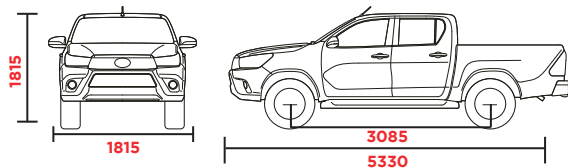

Pasajeros: **5**

Potencia Hp (Hp@rpm):
147@3400

Llantas:
**225/70 R17 (HU72)
265/65 R17 (HU71-75)**

• Largo total de batea **1525** • Ancho total de batea **1540** • Alto total de batea **480**

310 Distancia libre al suelo (mm)	31 Ángulo de ataque (grados)	21 Ángulo de escape (grados)	2810 (HU71)	2910 (HU72-75)
			Peso bruto (kg)	