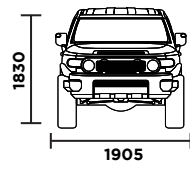

2LS | AZUL

2JU | AMARILLO

2KP | BEIGE

245 Distancia libre al suelo (mm)	2510 Peso bruto (kg)
--------------------------------------	-------------------------

ESPECIFICACIONES

Torque (Nm@rpm)	380@4400
Puertas	5
Fila de asientos	2
Transmisión	Automática de 5 velocidades
Tracción	4X4 Part Time
Bloqueo de diferencial trasero	SI (electrónico)
Suspensión delantera doble brazo con amortiguadores y barra estabilizadora	
Suspensión trasera de 4 puntos con amortiguadores y barra estabilizadora	