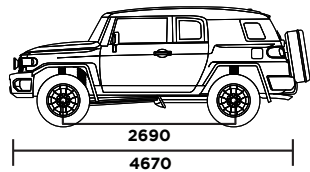

Combustible
Gasolina

Pasajeros
5

Potencia Hp (Hp@rpm)
268@5600

Llantas
265/70 R17

2KC | NEGRO

2KY | GRIS CEMENTO

058 | BLANCO

3L5 | ROJO

2LS | AZUL

2JU | AMARILLO

2KP | BEIGE

245 Distancia libre al suelo (mm)	2510 Peso bruto (kg)
--------------------------------------	-------------------------

ESPECIFICACIONES

Torque (Nm@rpm)	380@4400
Puertas	5
Fila de asientos	2
Transmisión	Automática de 5 velocidades
Tracción	4X4 Part Time
Bloqueo de diferencial trasero	SI (electrónico)
Suspensión delantera doble brazo con amortiguadores y barra estabilizadora	
Suspensión trasera de 4 puntos con amortiguadores y barra estabilizadora	