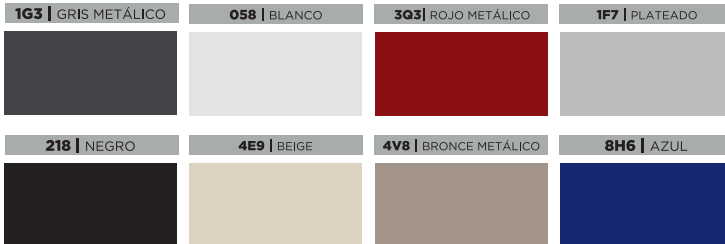

DIMENSIONES LC13

Largo total	4720 mm	Distancia entre ejes	2730 mm
Ancho total	1770 mm	Distancia libre al suelo	230 mm
Alto total	1955 mm	Peso bruto	3060 kg

CARACTERÍSTICAS EXTERNAS

	LC13	LC14
Aros de Lujo (4)	✓	
Bumpers de color negro	✓	✓
Canasta	✓	
Cobertor de llanta trasera	✓	
Espejos retrovisores	✓	✓
Estribos	✓	✓
Gancho de remolque trasero	✓	✓
Loderas	✓	✓
Luces delanteras tipo proyector de halógeno	✓	✓
Neblineros LED	✓	
Parrilla de color negro	✓	✓
Snorkel	✓	
Winch eléctrico	✓	