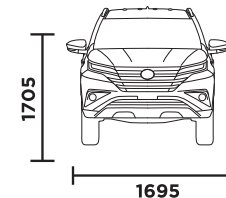

Capacidad del tanque(L)
45

Motor
1496 4cyl 16V DOHC Dual Smart VVT-i

Combustible
Gasolina

Pasajeros
7

Potencia Hp (Hp@rpm)
102@6000

Llantas
215/65 R16 (RU11-12) 215/60 R17 (RU14)

RUSH

CARACTERÍSTICAS INTERNAS	New Line TM	New Line TA	High Line TA
	RU11	RU12	RU14
Accesorios en cuero sintético (volante & palanca cambios)			✓
Aire acondicionado (climatizado)	✓	✓	✓
Aire acondicionado trasero	✓	✓	✓
Asientos delanteros reclinables, deslizables (control de altura para el conductor)	✓	✓	✓
Asientos segunda fila deslizables, abatibles (60/40)	✓	✓	✓
Asientos tercera fila abatibles (50/50)	✓	✓	✓
Cierre central con control remoto	✓	✓	✓ (Smart Entry)
Controles en el volante (audio)	✓	✓	✓ (audio & Teléfono)
Dirección ajustable	✓	✓	✓
Dirección eléctrica sensible a la velocidad	✓	✓	✓
Guantera	✓	✓	✓
Manijas internas cromadas	✓	✓	✓
Panel instrumentos con detalles internos cromados	✓	✓	✓
Pantalla multiinformación	✓	✓	✓
Portavasos 7 delanteros, 4 en segunda fila y 2 en tercera fila.	✓	✓	✓
Sistema de encendido Sistema Smart Start con llave inteligente	✓	✓	✓
Sistema de audio con pantalla táctil + Carplay & Android Auto* / 6 parlantes	✓	✓	✓
Tapicería tela	✓	✓	✓
Tomas de 12 voltios (primera fila)	✓	✓	✓ (1er, 2da y 3ra fila)
Vidrios eléctricos	✓	✓	✓
Viseras con espejo y luz (pasajero)	✓	✓	✓ (cond. y pasajero)