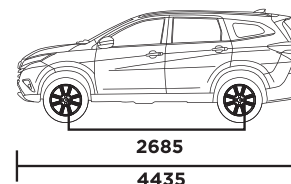

SEGURIDAD	RU11	RU12	RU14	
	Airbags conductor & pasajero (2 delanteros, 2 laterales)	✓	✓	✓
Airbags adicionales (4 de cortina)	✓	✓	✓	
Anclaje de sillas de niños - ISOFIX	✓	✓	✓	
Barras laterales seguridad	✓	✓	✓	
Cabeceras delanteras (2)	✓	✓	✓	
Cabeceras traseras (3 & 2)	✓	✓	✓	
Sistema ABS	✓	✓	✓	
Control de estabilidad vehicular (VSC) (HAC+ ESS)	✓	✓	✓	
Control de sistema de luces automático	✓	✓	✓	
Desempañador trasero	✓	✓	✓	
Frenos delanteros disco	✓	✓	✓	
Frenos traseros tambor	✓	✓	✓	
Inmovilizador de motor (con alarma)	✓	✓	✓	
Limpiaparabrisas trasero	✓	✓	✓	
Cámara de retroceso	✓	✓	✓	
Sensores de proximidad traseros	✓	✓	✓	
Tercera luz de freno	✓	✓	✓	

VSC = Vehicle Stability Control HAC = Hill Start Assist Control ESS = Emergency Signal System

*Responsabilidad limitada, ver reglamento en toyotacr.com

ESPECIFICACIONES

Torque (Nm@rpm)	134@4200
Puertas	5
Fila de asientos	3
Tracción	Trasera
Suspensión delantera	MacPherson
Suspensión trasera	Eje rígido multi link