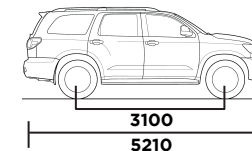

218 | NEGRO

3100
5210