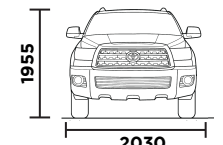

1955

2030

244 Distancia libre al suelo (mm)	3311 Peso bruto (kg)
Angulo de ataque 27(grados)	Angulo de escape 21(grados)

ESPECIFICACIONES

Torque (Nm@rpm)	544@3600
Puertas	5
Fila de asientos	3
Capacidad de arrastre (kg)	4000
Auto LSD (LSD & Differential Lock)	Sí
ADD (Auto Disconnect Differential)	Sí
Transmisión	Automática secuencial de 6 vel.
Sistema de encendido	Smart Start con llave inteligente
Tracción	Doble

Suspensión delantera: Independiente de doble horquilla con resortes espirales y barra estabilizadora
Suspensión trasera: Independiente de doble horquilla