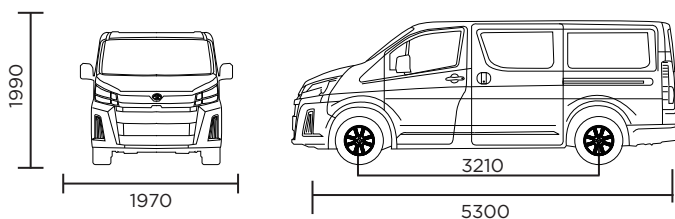

Capacidad del tanque(L)
65

Motor
2755 4Cyl Common-rail Turbo Diesel

Combustible
Diesel

Potencia Hp (Hp@rpm)
174@3400

Llantas
235/60R17

ESPECIFICACIONES

Torque (Nm@rpm)	420@1400-2600
Puertas	5
Transmisión	Automática 6 velocidades
Distancia libre al suelo (mm)	175
Tracción	Trasera
Sistema de encendido	Sistema Smart Start con llave inteligente
Suspensión delantera	Mac Pherson
Peso bruto	3500kg