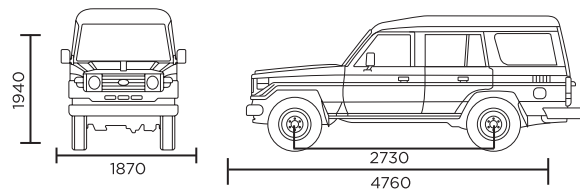

ESPECIFICACIONES

Torque (Nm@rpm)	285@2200
Puertas	5
Fila de asientos	2 y 2 filas de asientos paralelos
Compensador de Altitud	SI
Diferencial Bloqueado	LC03 SI / LC05 NO
Filtro de aire tipo ciclón	SI
Rueda libre manual	LC03 SI / LC05 NO
Tracción	Trasera
Transmisión	Manual de 5 Velocidades

230 mm
Distancia libre al suelo

3200 kg
Peso bruto

1G3 | GRIS METÁLICO

058 | BLANCO

3Q3 | ROJO METÁLICO

218 | NEGRO

4E9 | BEIGE

4R3 | BEIGE METÁLICO