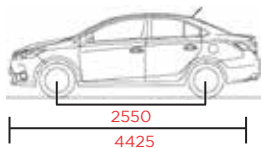

Motor: **1496 16V DOHC, 4cyl Dual VVT-i**

Pasajeros: **5**

Potencia Hp (Hp@rpm):
106@6000

Llantas: **185/60 R15**

133

Distancia libre al suelo (mm)

1550

Peso bruto (kg)