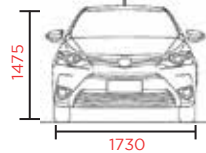

Motor: **1496 16V DOHC, 4cyl Dual VVT-i**

Pasajeros: **5**

Potencia Hp (Hp@rpm):
106@6000

Llantas: **185/60 R15**

133

Distancia libre al suelo (mm)

1550

Peso bruto (kg)