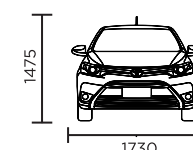

3R3 | ROJO MET

8W7 | AZUL OSCURO MET

8R3 | AZUL GRISÁCEO

133
Distancia libre al suelo (mm)

1550
Peso bruto (kg)

ESPECIFICACIONES	
Torque (Nm@rpm)	140@4200
Sistema de encendido	Llave (YA71-72) / Smart Start (YA74)
Puertas	5
Fila de asientos	2
Suspensión delantera	MacPherson
Suspensión trasera	Barra de torsión
Tracción	Delantera