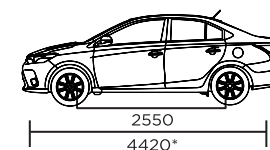

VSC (Vehicle Stability Control / Control de Estabilidad Vehicular) HAC (Hill Assist Control / Control de Asistencia de Ascenso)

218 | NEGRO ATTITUDE

040 | BLANCO

1G3 | GRIS MET

1D4 | SILVER MET

089 | BLANCO PERLADO

3R3 | ROJO MET

8W7 | AZUL OSCURO MET

8R3 | AZUL GRISÁCEO

133
Distancia libre al suelo (mm)

1550
Peso bruto (kg)

ESPECIFICACIONES	
Torque (Nm@rpm)	140@4200
Sistema de encendido	Llave (YA71-72) / Smart Start (YA74)
Puertas	5
Fila de asientos	2
Suspensión delantera	MacPherson
Suspensión trasera	Barra de torsión
Tracción	Delantera