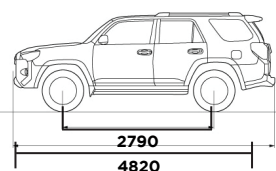

1F7 | SILVER MET

8S6 | AZUL OSCURO

244	30	26	2990
Distancia libre al suelo (mm)	Ángulo de ataque (grados)	Ángulo de escape (grados)	Peso bruto (kg)

ESPECIFICACIONES

Torque (Nm@rpm)	381@4400
Puertas	5
Fila de asientos	3
Ángulo ventral (grados)	24
Ángulo de inclinación lateral (grados)	41
Ángulo de ascenso / descenso (grados)	41
Capacidad de vadeo (mm)	700
Bloqueo de diferencial central TORSEN	SI
Sistema de encendido	Llave
Sistema Trailer Sway Control	SI
Tracción	4WD Permanente
Transmisión	Automática secuencial de 5 vel