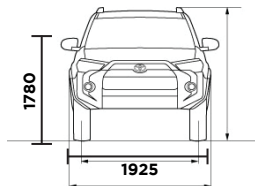

1F7 | SILVER MET

8S6 | AZUL OSCURO

244	30	26	2990
Distancia libre al suelo (mm)	Ángulo de ataque (grados)	Ángulo de escape (grados)	Peso bruto (kg)

ESPECIFICACIONES

Torque (Nm@rpm)	381@4400
Puertas	5
Fila de asientos	3
Ángulo ventral (grados)	24
Ángulo de inclinación lateral (grados)	41
Ángulo de ascenso / descenso (grados)	41
Capacidad de vadeo (mm)	700
Bloqueo de diferencial central TORSEN	SI
Sistema de encendido	Llave
Sistema Trailer Sway Control	SI
Tracción	4WD Permanente
Transmisión	Automática secuencial de 5 vel