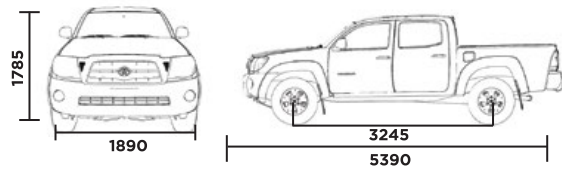

• Largo total de batea 1531 • Ancho total de batea 1355 • Alto total de batea 456

235 (mm) Distancia libre al suelo	29 (grados) Ángulo de ataque	23.5 (grados) Ángulo de escape	2540 (kg) Peso bruto
--------------------------------------	---------------------------------	-----------------------------------	-------------------------