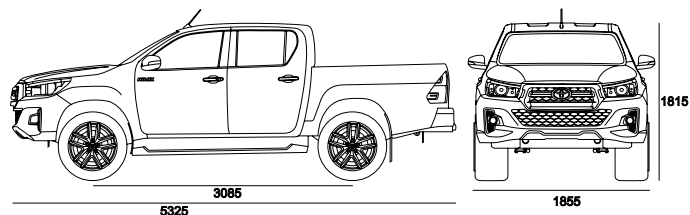

Motor
2393cc 4cyl 16V DOHC D-4D
Turbo de Geometría Variable con Intercooler Common Rail

Combustible
Diesel

Pasajeros
5

Potencia Hp (Hp@rpm)
147@3400

Llantas
265/65 R17

ESPECIFICACIONES

Torque (Nm@rpm)	400@ 1600-2000
Puertas	4
Fila de asientos	2
Bloqueo de diferencial trasero(LSD)	Sí
Capacidad de arrastre con freno (Kg)	2000
Capacidad de arrastre sin freno (Kg)	750
Capacidad de carga (Kg)	825
Sistema de encendido	Llave
Tracción	4x4 Part Time con duplicación
Transmisión	(HO75) Manual de 6 velocidades. (HO76) Automática de 6 velocidades.
Suspensión delantera independiente de doble horquilla con resortes espirales y barra estabilizadora	
Suspensión trasera rígida con hojas de ballesta y compensadores	

• Largo total de batea 1555 • Ancho total de batea 1540 • Alto total de batea 480

286 (mm) Distancia libre al suelo	29 (grados) Ángulo de ataque	25 (grados) Ángulo de escape	2910 Peso bruto (kg)
--------------------------------------	---------------------------------	---------------------------------	-------------------------