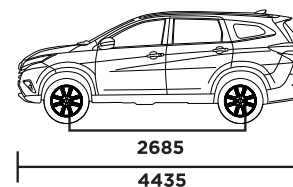

ESPECIFICACIONES

Torque (Nm@rpm)	134@4200
Puertas	5
Fila de asientos	3
Tracción	Trasera
Suspensión delantera	MacPherson
Suspensión trasera	Eje rígido multi link