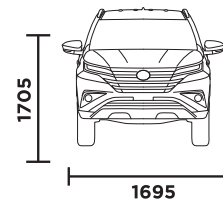

ESPECIFICACIONES

Torque (Nm@rpm)	134@4200
Puertas	5
Fila de asientos	3
Tracción	Trasera
Suspensión delantera	MacPherson
Suspensión trasera	Eje rígido multi link