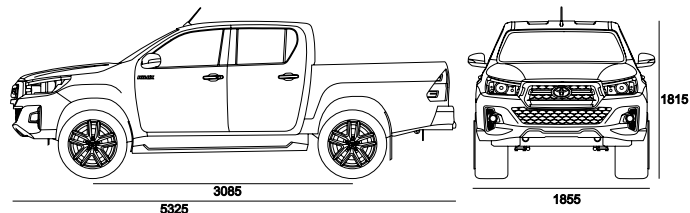

Potencia Hp (Hp@rpm)  
**147@3400**

Llantas  
**265/65 R17**

• Largo total de batea 1555 • Ancho total de batea 1540 • Alto total de batea 480

286 (mm) Distancia libre al suelo	29 (grados) Ángulo de ataque	25 (grados) Ángulo de escape	2910 Peso bruto (kg)
--------------------------------------	---------------------------------	---------------------------------	-------------------------