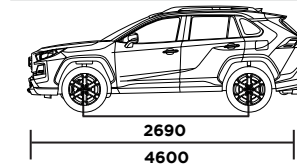

Distancia libre al suelo 205 (mm) sin carga	Ángulo de escape 20 (grados)	Peso bruto (kg) 2030 (RV61) 2115 (RV62-64-66)

ESPECIFICACIONES	
Torque (Nm@rpm)	203@4400-4800
Sistema de encendido	Smart Start con llave inteligente (RV64-66) Llave (RV61-RV62)
Puertas	5
Selector de terreno	Sí (RV66)
Modos de conducción NORMAL-ECO-SPORT	Sí
Filas de asientos	2
Tracción	4x4 (RV66) 4x2 (RV61-62-64)
Transmisión	CVT secuencial de 10 velocidades (RV64-66) Manual de 6 velocidades iMT(RV61)
Suspensión delantera	Mac Pherson
Suspensión Trasera	Doble Horquilla