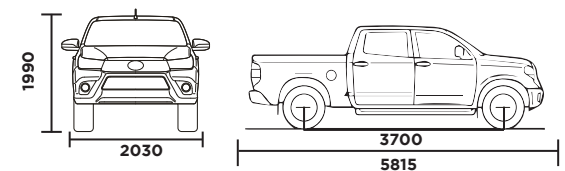

8T6 | AZUL

4X4 | CAFÉ PERLADO

• Largo total de batea **1695** • Ancho total de batea **1687** • Alto total de batea **564**

265 Distancia libre al suelo (mm)	26 Ángulo de ataque (grados)	16 Ángulo de escape (grados)	3266 Peso bruto (kg)
---	--	--	--------------------------------