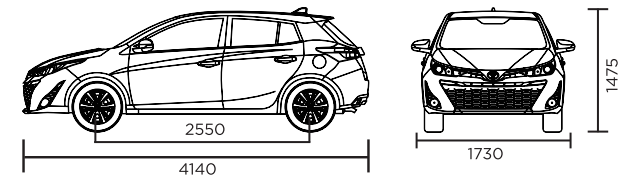

135 Distancia libre al suelo (mm)	1550 Peso bruto (kg)
--------------------------------------	-------------------------

ESPECIFICACIONES	
Torque (Nm@rpm)	140@4200
Sistema de encendido	LLlave
Puertas	5
Fila de asientos	2
Suspensión delantera	MacPherson
Suspensión trasera	Barra de torsión
Tracción	Delantera