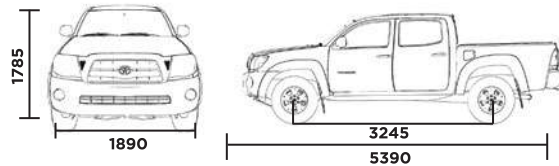

# TACOMA

¡ PURO PODER!

**D-4D** **DUAL VVT-i**

FOTOS CON CARÁCTER ILUSTRATIVO\*

PRECIO \$

2519-7777

VER MÁS EN TOYOTACR.COM

Ingresá a [www.toyotacr.com](http://www.toyotacr.com) o visitá nuestras sucursales para información sobre vehículos y sus coberturas (Garantía de Ley y Respaldo GP).

Capacidad del tanque(L)  
**80**

Motor  
**3456cc, 24V DOHC V6 con DUAL VVT-i**

Combustible  
**Gasolina**

Pasajeros  
**5**

Potencia Hp (Hp@rpm)  
**278@6000**

Llantas  
**265/65 R17**

• Largo total de batea 1531 • Ancho total de batea 1355 • Alto total de batea 456

235 (mm) Distancia libre al suelo	29 (grados) Ángulo de ataque	23.5 (grados) Ángulo de escape	2540 (kg) Peso bruto
--------------------------------------	---------------------------------	-----------------------------------	-------------------------