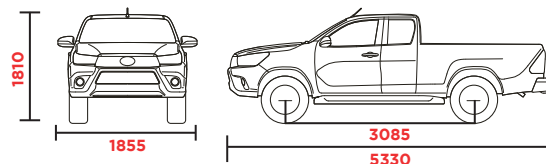

Combustible: **Diesel**

Motor: **2393cc 4cyl
16V DOHC D-4D**

Pasajeros: **4**

Potencia Hp (Hp@rpm):
147@3400

Llantas: **265/65 R17**

• Largo total de batea **1808** • Ancho total de batea **1540** • Alto total de batea **480**

289 Distancia libre al suelo (mm)	32 Ángulo de ataque (grados)	20 Ángulo de escape (grados)	2860 Peso bruto (kg)
---	--	--	--------------------------------

ESPECIFICACIONES

Torque (Nm@rpm)	400@1600-2000
Puertas	2
Fila de asientos	2
Transmisión	Manual de 6 velocidades
Sistema de encendido	Llave
Tracción	Part Time con Duplicación
Bloqueo de diferencial trasero (LSD)	Sí
ADD (Auto Disconnect Differential)	Sí
Capacidad de carga (Kg)	805
Suspensión delantera: Doble horquilla con resortes helicoidales y compensador Suspensión trasera: Eje rígido con compensador y hojas de ballesta	