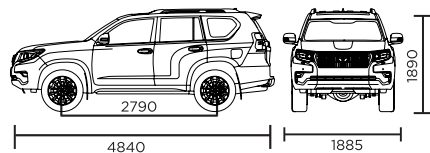

Capacidad del tanque(L)
87

Motor
Turbo Intercooler - Common Rail
2755cc, 16V DOHC, 4Cyl, D-4D

Combustible
Diesel

Pasajeros
7

Potencia Hp (Hp@rpm)
201@3400

Llantas
265/55 R19

ESPECIFICACIONES

Torque (Nm@rpm)	500@1600-2800
Capacidad de carga con tercera fila en posición estándar	104 litros
Puertas	5
Fila de asientos	3
Capacidad de arrastre - con freno (kg)	1500
Sistema de encendido	Smart Start con llave inteligente
Tracción	4WD Permanente
Bloque de diferencial trasero (Tipo Torsen)	Sí
Transmisión	Automática secuencial de 6 vel.
Bloque de diferencial central (LSD)	Sí
Estabilizador KDSS:	Sí
Selector Multi Terreno:	Sí
Sistema CRAWL:	Sí

215 (mm) Distancia libre al suelo	31 (grados) Ángulo de ataque	25 (grados) Ángulo de escape	2990 (kg) Peso bruto

L.C. Prado VX

CARACTERÍSTICAS INTERNAS

	PV48
Accesorios en cuero (Dirección, freno mano & palanca cambios) Dash con detalles en madera	✓
Aire acondicionado climatizado independiente (tri-zona)	✓
Asientos delanteros eléctricos	✓
Cierre central con control remoto (Smart Entry)	✓
Consola superior (Con portales y espejo de conveniencia)	✓
Control Crucero	✓
Controles en el volante (Audio, teléfono & computadora central)	✓
Coolbox	✓
Descansa brazos trasero (con portavasos)	✓
Dirección ajustable (Telescópica, manual)	✓
Dirección hidráulica	✓
Espejo retrovisor (Fotocromático)	✓
Guantera con llave & iluminación	✓
Indicador de conducción ecológica	✓
Manijas internas pintadas	✓
Panel de instrumentos con tecnología Optitron	✓
Pantalla multi información (Pantalla a colores)	✓
Segunda fila de asientos (Abatible, deslizante y reclinable)	✓
Sistema de audio (AM/FM/BT/USB/Carplay & Android Auto)	✓ Display de 8" / 9 parlantes
Sistema de iluminación de entrada	✓
Sistema de enfriamiento y calefacción en asientos (primera fila) solo calefacción (segunda fila)	✓
Tapicería en cuero	✓
Tercera fila de asientos eléctrica	✓
Tomas de 12 voltios (1era, 2da & 3ra fila)	✓
Vidrios eléctricos (One-touch con protección anti-golpes)	✓
Viseras con espejo y luz (conductor & pasajero)	✓

CARACTERÍSTICAS EXTERNAS

	PV48
Antena de vidrio	✓
Aros de Lujo (5)	✓
Bumpers delanteros y traseros pintados	✓
Espejos retrovisores pintados, eléctricos, retractables y con calefacción	✓
Estribos con iluminación	✓
Halógenos LED	✓
Limpiador de focos delanteros	✓
Luces delanteras LED (Con DRL)	✓
Manijas externas pintadas	✓
Paquete cromado (Espejos retrovisores & parrilla)	✓
Puerta trasera con apertura de ventana	✓
Rieles en el techo	✓
Sensor de lluvia en el parabrisas	✓
Spoiler trasero	✓

SEGURIDAD