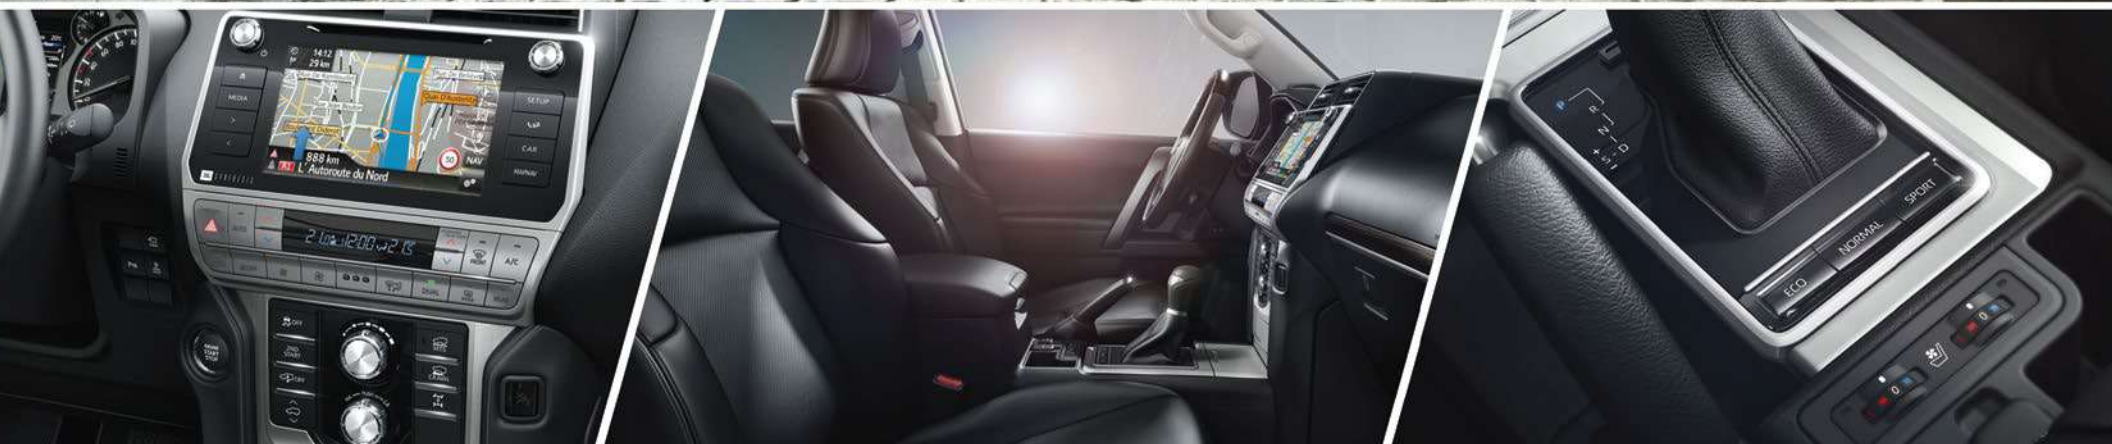

FOTOS CON CARÁCTER ILUSTRATIVO*