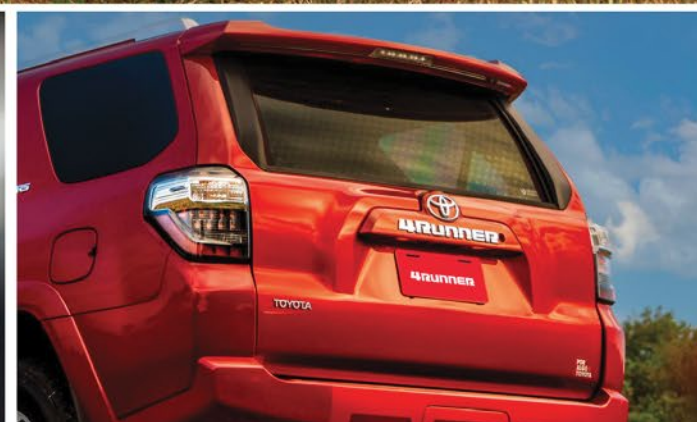

4RUNNER

100% AVENTURERO

DUAL
VVT-i

FOTOS CON CARÁCTER ILUSTRATIVO*

2519-7777

VER MÁS EN TOYOTACR.COM

Ingresá a www.toyotacr.com o visitá nuestras sucursales para información sobre vehículos y sus coberturas (Garantía de Ley y Respaldo GP).