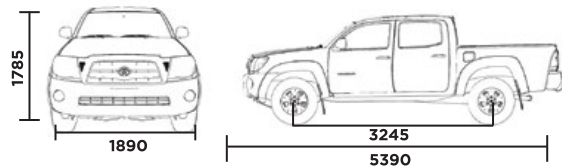

• Largo total de batea 1531 • Ancho total de batea 1355 • Alto total de batea 456

235 (mm) Distancia libre al suelo	29 (grados) Ángulo de ataque	23.5 (grados) Ángulo de escape	2540 (kg) Peso bruto
--------------------------------------	---------------------------------	-----------------------------------	-------------------------