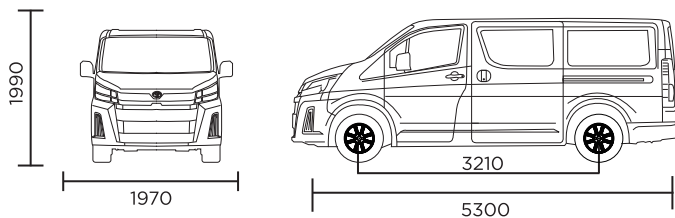

Capacidad del tanque(L)
65

Motor
2755 4Cyl Common-rail Turbo Diesel

Combustible
Diesel

Potencia Hp (Hp@rpm)
174@3400

Llantas
235/60R17

ESPECIFICACIONES

Torque (Nm@rpm)	420@1400-2600
Puertas	5
Transmisión	Automática 6 velocidades
Distancia libre al suelo (mm)	175
Tracción	Trasera
Sistema de encendido	Sistema Smart Start con llave inteligente
Suspensión delantera	Mac Pherson
Suspensión trasera	4 - Link
Peso bruto	3500kg

070 | BLANCO

1F7 | PLAREADO

1G3 | GRIS METÁLICO

202 | NEGRO

HIACE WAGON VX PREMIUM - STANDARD

CARACTERÍSTICAS INTERNAS

CARACTERÍSTICAS INTERNAS	LW19
Aire acondicionado frontal	Con control de clima independiente de doble zona
Aire acondicionado trasero	✓
Asiento conductor reclinables, deslizables y con control de altura	✓
Asiento pasajero delantero reclinable y deslizable	✓
Asientos del conductor con ajuste automático	✓
Asientos traseros reclinables con descansabrazos	✓ (con iluminación de lectura y cargadores USB en filas traseras)
Asientos traseros primera y segunda fila con ajuste automático y con sistema ottoman	✓
Cierre central con control remoto	✓ (con cierre inalámbrico en todas las puertas)
Cierre de puertas traseras laterales con cierre automático	✓
Consola delantera central	✓
Consola superior delantera	✓
Consola trasera central con iluminación	✓
Controles en el volante	✓ (con BT, teléfono, pantalla multiinformación & control crucero)
Cortinas en filas traseras	✓
Dirección hidráulica	✓
Detalles en simulación madera en el dash, consolas, en los costados y puertas traseras	✓
Espejo interno fotocromático	✓
Guantera con llave	✓ (con iluminación)
Manijas internas	Cromadas
Pantalla multiinformación con iluminación optitrón	✓ (a color, tamaño de 4.2" e indicador de ECO Drive)
Reloj digital frontal y trasero	✓
Sistema de audio con pantalla táctil con CarPlay & Android Auto* / 6 parlantes	✓
Tapicería en cuero sintético	✓
Toma de 12 voltios	2 y 6 USB
Última fila de asientos plegables	✓
Vidrios eléctricos delanteros conductor y pasajero	✓ (one touch auto up/down)
Volante ajustable telescópico, manual y con detalles en simulación madera	✓ (material forrado en cuero)

CARACTERÍSTICAS EXTERNAS

CARACTERÍSTICAS EXTERNAS	LW19
Aros de lujo	✓ (5)
Bumper delantero y traseros pintados del color de la carrocería	✓
Espejos retrovisores con ajuste eléctrico, autoretractables	✓
Focos delanteros LED	✓
Halógenos LED	✓
Manijas externas plateadas	✓
Parrilla plateada	✓

SEGURIDAD

SEGURIDAD	LW19
Airbags adicionales (6 de cortina)	✓
Airbags conductor y pasajero (2 delanteras, 2 laterales, 1 de rodilla)	✓
Cámara de retroceso	✓
Cabeceras delanteras conductor y pasajero	✓
Cabeceras traseras	✓
Cinturones delanteros con pretensores de seguridad	3 puntos
Cinturones traseros	3 puntos
Control de estabilidad vehicular (VSC) + HAC	✓
Desempañador trasero con temporizador	✓
Frenos delanteros con discos ventilados	✓
Frenos traseros con discos ventilados	✓
Inmovilizador de motor	✓ (con alarma)
Limpiaparabrisas trasero (intermitente)	✓
Sistema ABS con BA	✓
Sistema de seguridad ISOFIX	✓
Tercera luz de freno en LED	✓

VSC: Control de Estabilidad Vehicular / BA: Asistencia de Frenado

HAC: Control de Asistencia de Arranque en Colina

*Responsabilidad limitada, ver reglamento en toyotacr.com