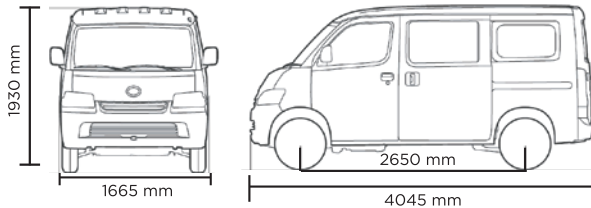

Distancia libre al suelo	180 mm	Largo del área de carga	2075 mm
Ancho del área de carga	1495 mm	Alto del área de carga	1305 mm
Capacidad de carga	4.5 m3		

1E7 | PLATEADO

W09 | BLANCO

LITE ACE

CARACTERÍSTICAS INTERNAS