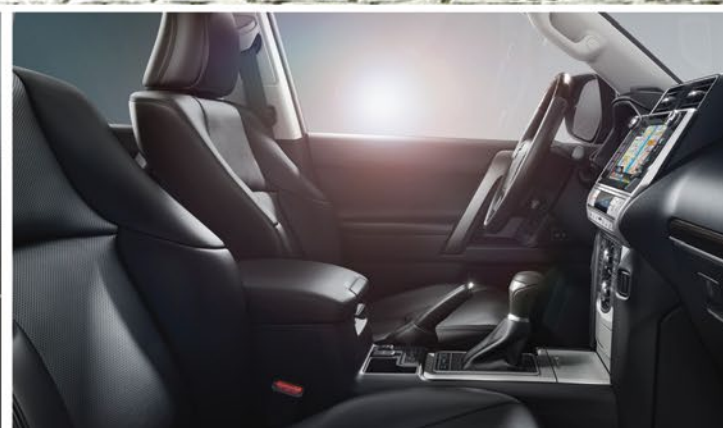

2519-7777

VER MÁS EN TOYOTACR.COM

Ingresá a www.toyotacr.com o visitá nuestras sucursales para información sobre vehículos y sus coberturas (Garantía de Ley y Respaldo GP).

PURDY
VALUE

GRUPO
PURDY